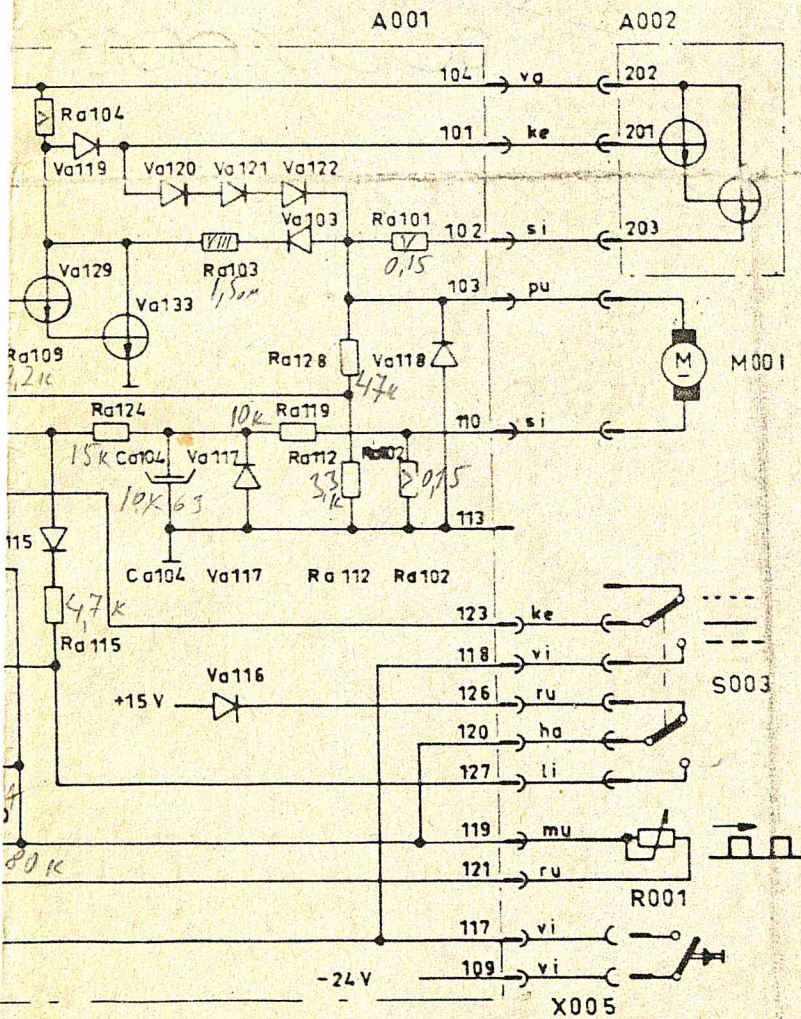

X002 C02 / 220V

X002 SK 20 / 220V

Johdinvärit
Ledningsfärger
Conductor colours
Leitungsfarben

ru	brun	brown	braun
pu	röd	red	rot
or	orange	orange	orange
ke	gul	yellow	gelb
vi	grön	green	grün
si	blå	blue	blau
li	lila	lila	lila
ha	grå	grey	grau
va	vit	white	weiß
mu	svart	black	schwarz

KE M P P I

KEMPOMAT-163 S
220 V / 380 V

Tekn. 80012
2-03329