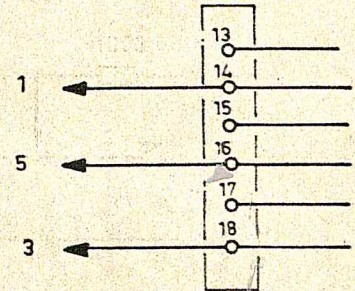

X002 C02 / 220V

X002 SK 20 / 220V

Johdinvärit
Ledningsfärger
Conductor colours
Leitungsfarben

ru	brun	brown	braun
pu	röd	red	rot
or	orange	orange	orange
ke	gul	yellow	gelb
vi	grön	green	grün
si	blå	blue	blau
li	lila	lila	lila
ha	grå	grey	grau
va	vit	white	weiß
mu	svart	black	schwarz